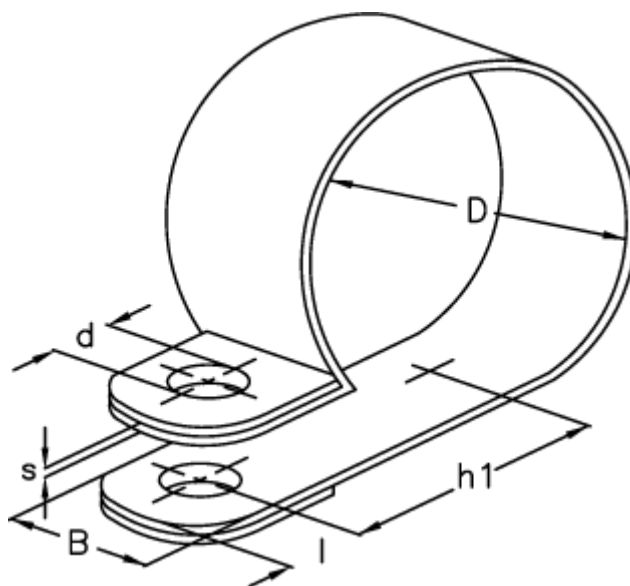

Varenummer: 024116915006
Beskrivelse: Norma rørbøjle RS 1. 6/15 W1

Mål

Bredde B	= 15
d	= 6.4
Diameter D	= 6
h1	= 12.7
l	= 6.0
s	= 0.6